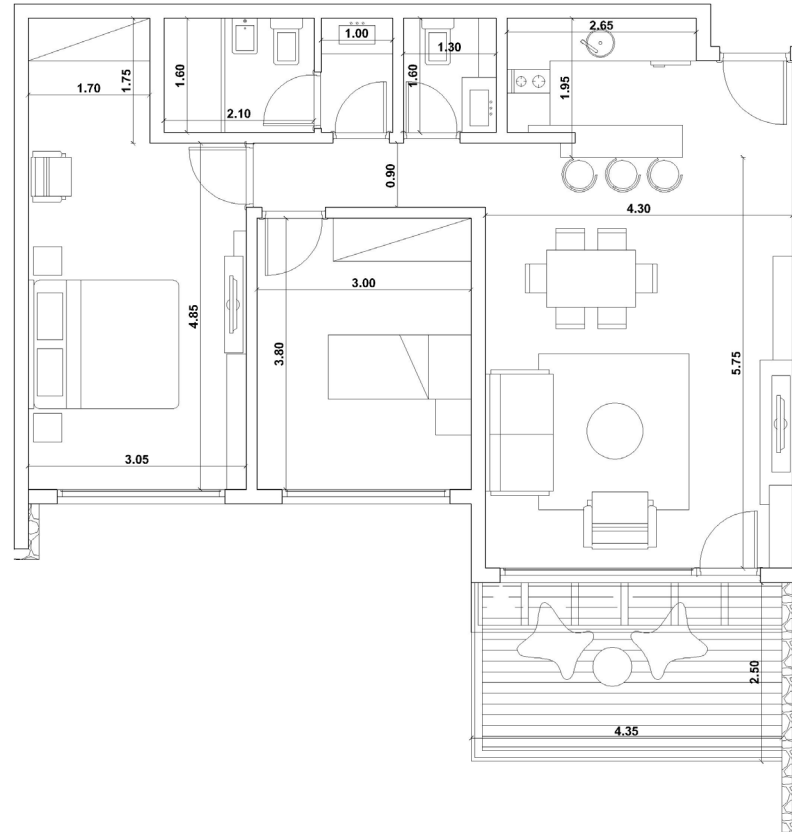

AKOL

PATAGONIA LAKE RESORT

2

DORMITORIOS  
PLANTA TIPO

86 M<sup>2</sup>

Las imágenes, planos y medidas consignados son provisorios y a manera de referencia, pudiendo sufrir alteraciones al momento de realizar la obra, conforme a los términos establecidos en el compromiso compraventa.