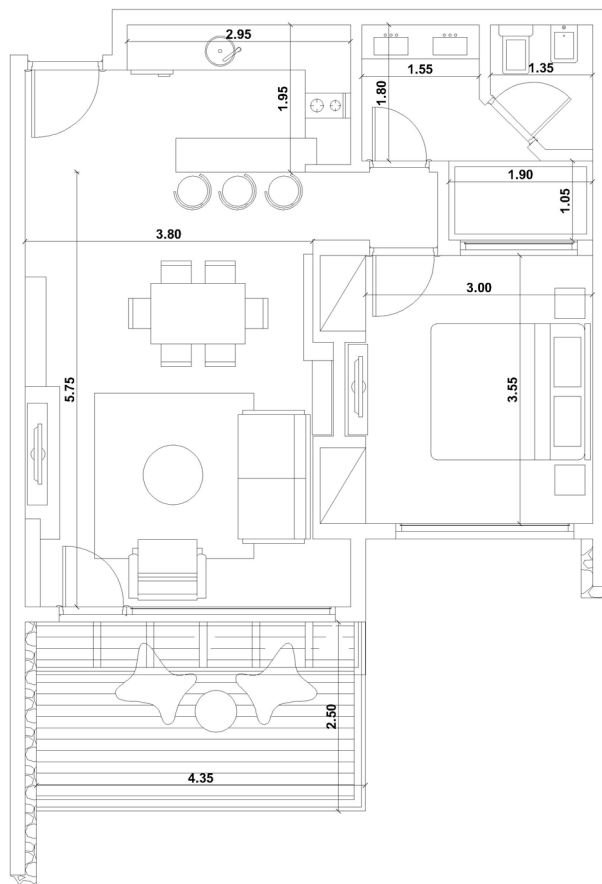

AKOL

PATAGONIA LAKE RESORT

1

DORMITORIO  
PLANTA TIPO

65 M<sup>2</sup>

Las imágenes, planos y medidas consignados son provisorios y a manera de referencia, pudiendo sufrir alteraciones al momento de realizar la obra, conforme a los términos establecidos en el compromiso compraventa.